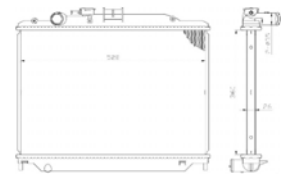

**7 DOOR MIRROR**

**8 CORNER PANNEL**

**9 SIDE PANEL LOWER**

**10 RADIATOR FAN SHROUD GASOLINE**

**11 FRONT BUMPER BRACKET**

**12 RADIATOR 26MM MANUAL DIESEL/GASOLINE**

NO	CODE	DESCRIPTION	MODEL	YEAR	OEM	PCS	NW	GW	M3	PART LINK
1	NSB189 NA	FRONT BUMPER NARROW	URVAN E26	'13-'14	62022-3XA0H	1	3.75	4.12	0.0600	
2	NSBF189 NA	FRONT BUMPER FINISHER NARROW BODY	E26 NV350	'12-'13		1				
3	NSB190 NA	REAR BUMPER NARROW	URVAN E26	'13-'14	85022-3XA0A	1	3.14	3.51	0.0500	
4	NSG189 NA	GRILLE SV/BK SHORT	URVAN E26	'13-'14	62310-3XA0A	5	7.65	9.49	0.0900	
5	NSG189 NB	GRILLE CP/BK SHORT	URVAN E26	'13-'14	62310-3XA0C	5	7.65	9.49	0.0900	
6	NSG189 NC	GRILLE BK SHORT	NV350	'14-'15		1	1.53	3.37	0.0200	
7	NSMR191 LA	DOOR MIRROR LH	E26 NV350	'12-'13	96302-3XT0A	10	5.80	6.50	0.1233	
	NSMR191 RA	DOOR MIRROR RH	E26 NV350	'12-'13	96301-3XT0A	10	5.80	6.50	0.1233	
8	NSCP189 LA	CORNER PANNEL LH	URVAN E26	'12	61261-3XA0A	1				
	NSCP189 RA	CORNER PANNEL RH	URVAN E26	'12	61260-3XA0A	1				
9	NSPL189 LA	SIDE PANEL LOWER LH	URVAN E26	'12	96151-3XA0A	1				
	NSPL189 RA	SIDE PANEL LOWER RH	URVAN E26	'12	96150-3XA0A	1				
10	NSRF189 NA	RADIATOR FAN SHROUD GASOLINE	URVAN E26	'12	21476-VZ90A	10	7.20	8.20		
11	NSBS189 LA	FRONT BUMPER BRACKET LH	URVAN E26	'12	62221-3XA0A	20	7.89	7.89	0.1390	
	NSBS189 RA	FRONT BUMPER BRACKET RH	URVAN E26	'12	62222-3XA0A	20	7.89	7.89	0.1390	
12	NSRD189 NM	RADIATOR 26MM MANUAL DIESEL/GASOLINE	URVAN E26	'12	21410-3XA0A	1	2.61	2.82	0.0400	